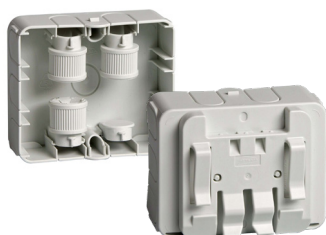

Dossortiment

RUTAB

Genomför det smartare

AK2 IP20 Dosa Plug in-Plug out

AK2 IP20 Dosa med förkopplade 3, 4 eller 5-poligt "Plug in-Plug out" med montageplatta för tråd- eller kabelstegar. Förkopplade dosor med lock i en mängd olika varianter av lösningar. Plug in-Plug out dosan kombineras med valfritt förkopplat lock. Kontakta oss för skräddarsydd lösning för just din applikation. Anpassade lock till Schuko, Wieland, Wago eller Ensto. Minsta beställningskvantitet 10 st.

AK2-S/ML IP40 Dosa med montageplatta för kabelstegar

Dosa utan lock med 10 ingångar, monterad på montageplatta E11 341 32. Levereras med 3 st E11 341 36 för 16 mm rör eller 8-14 mm kabel samt 1 st blindpropp. Montageplattan passar på kabelstegar från WIBE, MP samt MEKA. Passande lock E11 341 39 - E11 342 04 säljes separat. Material: Polypropylen.

E-nummer	Benämning
E1134133	AK2-S/ML IP40 Dosa med montageplatta för kabelstege

AK2-S/MD IP40 Dosa med montageplatta för trådstegar

Dosa utan lock med 10 ingångar monterad på montageplatta E11 341 34. Levereras med 3 st E11 341 36 för 16 mm rör eller 8-14 mm kabel samt 1 st blindpropp. Montageplattan passar på trådstegar från Defem, WIBE och MP. Passande lock E11 341 39 - E11 342 04 säljes separat. Material: Polypropylen.

E-nummer	Benämning
E1134135	AK2-S/MD IP40 Dosa med montageplatta för trådstegar

Dosor med Schuko-uttag IP54

Dosa med ett 2-vägs jordat vägguttag som lock. Kombinationen har kapslingsklass IP54 och finns i 3 olika varianter. E14 385 79 för montage på vägg eller i tak. E11 342 10 med fäste för trådstegar passande Defem, WIBE, Van Geel och MP. E11 342 11 med fäste för kabelstegar passande WIBE, MP samt MEKA. Vägguttaget är förkopplat med EK 2,5 mm². Dosan har ett stort kopplingsutrymme vilket minskar behovet av extra kopplingsdosa vid överkoppling. Produkten levereras med 2 st genomföringar TKS-KLIKSEAL® E14 758 04 med integrerad dragavlastning för kabeldiameter 4-13 mm och har totalt 8 stycken kabelingångar.