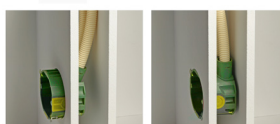

Förskruvnings skarvdosa IP68

Godkänd för fast kabelförläggning i t.ex. kabelkanaler, undertak eller kabelstegar.

Snabb och enkel installation. Passar utmärkt vid trånga utrymmen.

Material kapsling: Polystyren (flamskyddad).

Material plint: Polyamid 6 glasfiberförstärkt (PA6)

Material packning: Neopren CR. Material O-ring: EPDM.

E-nummer	För kabel	Skruplint
E1459902	8 - 14	5x(1,5-2,5mm²)
E1459903	10 - 18	5x(1,5-6mm²)

Infällda dosor

Dosorna har breda limytor, roterbar monteringsring samt integrerad låsfjäder i stutsarna.

Apparat- och kopplingsdosor

Apparat- och kopplingsdosor med integrerad låsfjäder för enkel- och dubbelgips. Material: Polypropylen.

E-nummer	Benämning
E 14 261 01	Apparatdosa blå, 13 mm (enkelgips).
E 14 261 02	Apparatdosa gul, 26 mm (dubbelgips).
E 14 261 03	Kopplingsdosa blå, 13 mm (enkelgips).
E 14 261 04	Kopplingsdosa gul, 26 mm (dubbelgips).
E 14 261 08	Väggfäste. Skruvas eller limmas fast i bakvägg.
E 14 261 09	Monteringskruv, lång (40 mm), grovgängad.
E1426038	Täcklock kopplingsdosa med snäppfäste.

Spårdosa

För montering i betong och tegel. Med putslock. 360 graders vridbar ring. Sammanbyggbar. Levereras med 1 st 16 mm stuts, kan kompletteras med E14 261 23 (enkel) eller E14 261 24 (dubbel) samt E14 261 31 (enkel 20 mm). Material: Polyetylen PE-HD.

E-nummer	Benämning
E1426136	Dosa med 40 mm djup. Hålmått 82-85 mm.
E1426137	Dosa med 50 mm djup. Hålmått 82-85 mm.
E1426123/24	Enkelstuts/dubbelstuts.
E1426131	Enkelstuts 20 mm.
E1426128	Monteringskruv, lång (30 mm), fngängad.
E1426138	Förhöjningsring spårdosa 4 mm
E1426139	Förhöjningsring spårdosa 6 mm

Multidosor / Branddosa