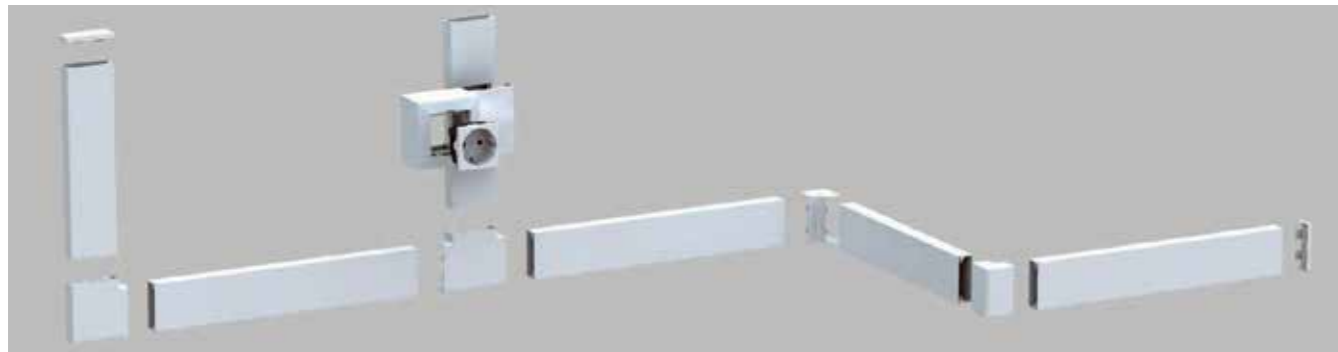

Minikanaler plast / Hörnlist

Exempel på lämpliga användningsområden:
För nyinstallation och renovering i t.ex. kontor, bostadsutrymmen, verkstäder, lager, skolor.

Egenskaper och tillbehör (utdrag av sortimentet):
Kanalunderdel och lock levereras i 2 meters längder. Kanalunderdelen är försedd med skruvhål för att underlätta montage på vägg. Det är möjligt att ändra riktningen med hjälp av olika tillbehör (innerhörn, ytterhörn, L-stycken & T-stycken) vilka ger snygga skarvar och döljer avsågade kanter (även ändstycken). Färg: Vit (RAL 9010).

Apparat installation / monteringsalternativ:
* Modulboxar kan användas för installation av M45 apparater.
^a Fyllnadsgrad: 50%

Minikanaler plast

E-nummer Beskrivning	Antal/ förp	Färg	Mått höjd x bredd	Längd	Kablage		Innerhörn	Ytterhörn	Ändstycke	L-stycke	T-stycke	Modul- box* M45
					EKK3x 1,5 Ø	CAT6A/ 7 STP Ø						
E 11 716 34 Minikanal 10x20	36	vit 9010	10x20mm	2 meter	1^a	1^a	E 11 702 78 förp. 4 st	E 11 707 45 förp. 4 st	E 11 708 29 förp. 10 st	E 11 702 35 förp. 4 st	E 11 706 00 förp. 10 st	E 11 712 99 förp. 1 st
E 11 716 37 Minikanal 10x30	55	vit 9010	10x30mm	2 meter	1^a	2^a	E 11 702 79 förp. 4 st	E 11 707 46 förp. 4 st	E 11 708 39 förp. 10 st	E 11 702 36 förp. 4 st	E 11 706 13 förp. 4 st	E 11 713 08 förp. 1 st
E 11 716 38 Minikanal med 2 fack 10x30	55	vit 9010	10x30mm	2 meter	1^a	2^a	E 11 702 79 förp. 4 st	E 11 707 46 förp. 4 st	E 11 708 39 förp. 10 st	E 11 702 36 förp. 4 st	E 11 706 13 förp. 4 st	E 11 713 08 förp. 1 st
E 11 716 39 Minikanal 15x15	40	vit 9010	14,5x14,5mm	2 meter	1^a	1^a	E 11 702 81 förp. 10 st	E 11 707 47 förp. 4 st	E 11 708 49 förp. 10 st	E 11 702 37 förp. 4 st	E 11 706 15 förp. 4 st	
E 11 716 51 Minikanal 15x30	36	vit 9010	17x30mm	2 meter	1^a	2^a	E 11 702 83 förp. 4 st	E 11 707 48 förp. 4 st	E 11 708 59 förp. 10 st	E 11 702 39 förp. 4 st	E 11 706 16 förp. 4 st	E 11 713 09 förp. 1 st
E 11 716 58 Minikanal 15x50	25	vit 9010	17x50mm	2 meter	3^a	3^a	E 11 702 85 förp. 4 st	E 11 707 49 förp. 4 st	E 11 708 69 förp. 10 st	E 11 702 41 förp. 4 st	E 11 706 17 förp. 4 st	E 11 713 18 förp. 1 st
E 11 716 59 Minikanal med 2 fack 15x50	25	vit 9010	17x50mm	2 meter	2^a	2^a	E 11 702 85 förp. 4 st	E 11 707 49 förp. 4 st	E 11 708 69 förp. 10 st	E 11 702 41 förp. 4 st	E 11 706 17 förp. 4 st	E 11 713 18 förp. 1 st
E 11 716 61 Minikanal 20x20	27	vit 9010	17x18mm	2 meter	1^a	1^a						
E 11 716 67 Minikanal 25x25	36	vit 9010	25x25mm	2 meter	2^a	3^a						
E 11 716 69 Minikanal 25x40	20	vit 9010	27x40mm	2 meter	4^a	5^a	E 11 702 88 förp. 4 st	E 11 707 57 förp. 4 st	E 11 708 94 förp. 10 st	E 11 702 47 förp. 4 st	E 11 706 18 förp. 4 st	
E 11 716 78 Minikanal 30x30	25	vit 9010	32x30mm	2 meter	4^a	5^a	E 11 702 99 förp. 4 st	E 11 707 66 förp. 4 st	E 11 708 99 förp. 10 st	E 11 702 53 förp. 4 st	E 11 706 23 förp. 4 st	

Hörnlist

E-nummer Beskrivning	Antal/ förp	Färg	Mått höjd x bredd	Längd	Kablage		Innerhörn	Ytterhörn	Ändstycke	L-stycke	T-stycke	Modul- box* M45
					EKK3x 1,5 Ø	CAT6A/ 7 STP Ø						
E 11 701 25 Hörnlist	50	vit 9010	30x40mm	2 meter	1^a	1^a						

Minikanaler / Halogenfria

Exempel på lämpliga användningsområden:
För nyinstallation och renovering i t.ex. kontor, bostadsutrymmen, verkstäder, lager, skolor.

Egenskaper och tillbehör (utdrag av sortimentet):
Kanalunderdel och lock levereras i 2 meters längder. Kanalunderdelen är försedd med skruvhål för att underlätta montage på vägg. Det är möjligt att ändra riktningen med hjälp av olika tillbehör (innerhörn, ytterhörn, L-stycken & T-stycken) vilka ger snygga skarvar och döljer avsågade kanter (även ändstycken). Färg: Vit (RAL 9010).

Apparat installation / monteringsalternativ:
* Modulboxar kan användas för installation av M45 apparater.
^a Fyllnadsgrad: 50%

Minikanaler halogenfria