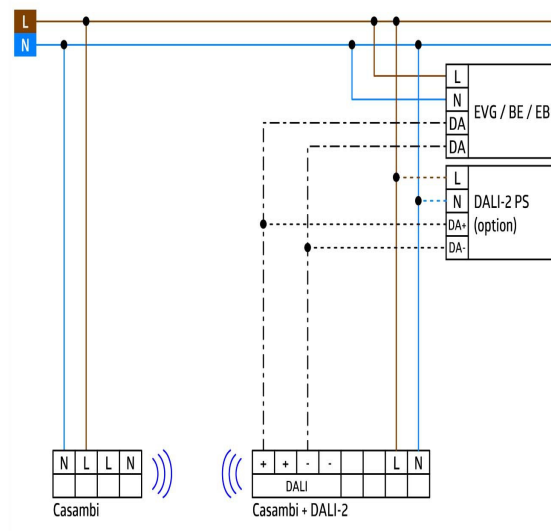

### För större områden

- Snabbkopplad med 3-polig hankontakt och 2 meter halogenfri svart anslutningskabel Dca för Rutab snabbkopplingsystem
- Casambi närvarodetektor med ett stort detekteringsområde
- Intern och extern ljussensor för mixad ljusmätning
- Justering av reflektionsfaktorn
- Korridorlins och förhöjningsram som tillbehör
- Funktioner programmeras via Casambi-appen
- Användningsexempel: Kontor, Korridorer, Kontor i öppen planlösning, Konferensrum, Klassrum/Seminarierum, Idrottshallar, Parkeringhus

Ø H 2.50m / T = 18°C:  
sittandes 6.40m  
vinkelrätt mot 24m  
direkt mot 8m

**DETEKTERINGSOMRÅDE**
**REKOMMENDERAD MONTERINGSHÖJD**

2,5m

**LJUSMÄTNING**

Blandat ljus, dagsljus + artificiellt ljus

**TIDSINSTÄLLNING**

## Inkoppling