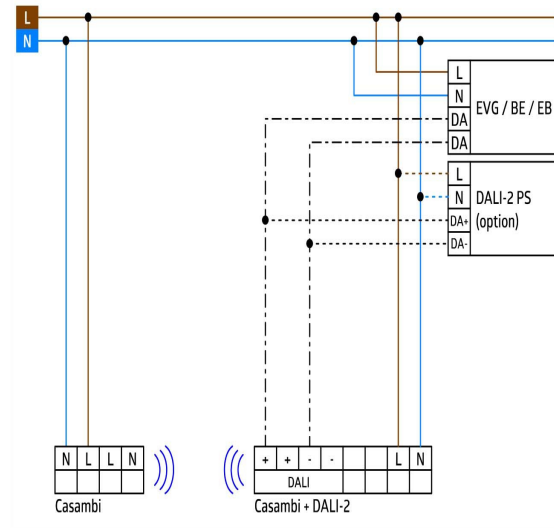

PD4N-CAS

För större områden

- Casambi närvarodetektor med ett stort detekteringsområde
- Intern och extern ljussensor för mixad ljusmätning
- Justering av reflektionsfaktorn
- Korridorlins och förhöjningsram som tillbehör
- Funktioner programmeras via Casambi-appen
- Användningsexempel: Kontor, Korridorer, Kontor i öppen planlösning, Konferensrum, Klassrum/Seminarierum, Idrottshallar, Parkeringhus

Specifikation

MATNINGSSPÄNNING	230V AC ±10% / 50Hz
EGENFÖRBRUKNING	ca 0,5W
MATERIAL KAPSLING	Polykarbonat, UV-resistent
TEMPERATUROMRÅDE	-5°C...+45°C
SKYDDSKLASS	IP20
SKYDDSKATEGORI	II
LJUSVÄRDEN	1 - 4000 Lux
AVKÄNNINGSOMRÅDE	diameter 360°
DETEKTERINGSOMRÅDE	Ø H 2.50m / T = 18°C: sittandes 6.40m vinkelrätt mot 24m direkt mot 8m
REKOMMENDERAD MONTERINGSHÖJD	2,5m

LJUSMÄTNING	Blandat ljus, dagsljus + artificiellt ljus
TIDSINSTÄLLNING	1 - 60min.
HALOGENFRI	Ja

Inkoppling

Varianter

E-NUMMER	ARTIKELNR	BESKRIVNING	SKYDDSKLASS	FÄRG	ANTAL/FÖRP
1301767	93474	PD4N-CAS	IP20	Vit	1
1313683	92199	Skyddskorg BSK	-	Vit	1
1301325	93073	Korridorlins PD4N Typ A	IP20	Trafikvit, likt RAL 9016	1
1301609	93465	Förhöjningsram PD4N H	IP54	Vit, likt RAL 9010	1