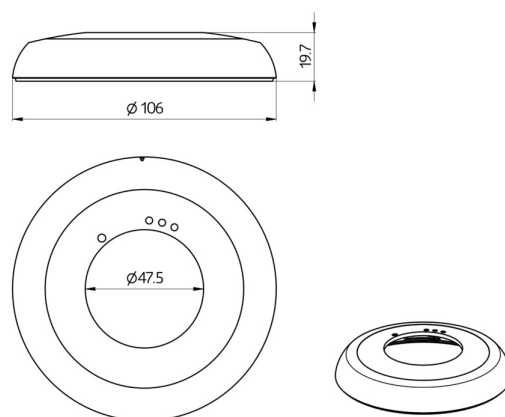

TäckringPD2N_UTP

Passar till PD2N DACO, DALI LINK, KNX, BMS-DALI-2, CASAMBI

Täckring för färgmatchning.

Passar till PD2N DACO, DALI LINK, KNX och BMS-DALI-2.

För montagesätt UTP Utanpåliggande.

Mått

Varianter

E-NUMMER	ARTIKELNR	BESKRIVNING	FÄRG	ANTAL/FÖRP
1301556	93761	Täckring PD2N UTP	Antracit, likt RAL 7016	1
1301557	93762	Täckring PD2N UTP	Trafikvit, likt RAL 9016	1
1301558	93763	Täckring PD2N UTP	Svart, likt RAL 9005	1