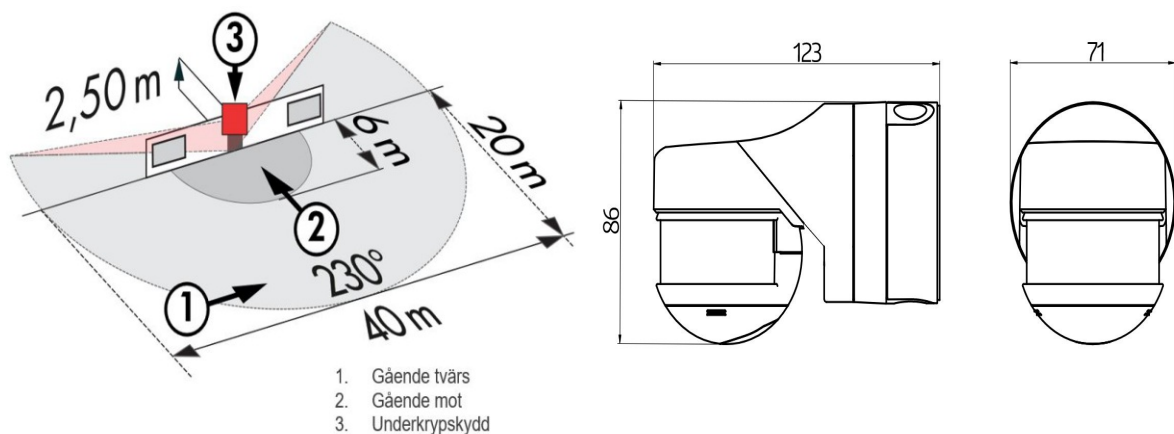

DETEKTERINGSOMRÅDE	H 2.50m: vinkelrätt mot max. 20m direkt mot max. 6m underkrypsskydd max. 4m
REKOMMENDERAD MONTERINGSHÖJD	2,5m
TIDSINSTÄLLNING	15sek - 16min eller puls
RELÄ	NOC/med pretravel volfram kontakt
BELASTNINGSFÖRMÅGA	3000 W, 230V~, 16 A $\cos\phi=1$ 1500 VA $\cos\phi= 0.5$, μ-kontakt 800W LED max startström I_p (20ms) = 165 A max. startström I_p (200μs) = 800 A
DIMENSIONER	85 x 121 x 71mm
HALOGENFRI	Ja

Mått