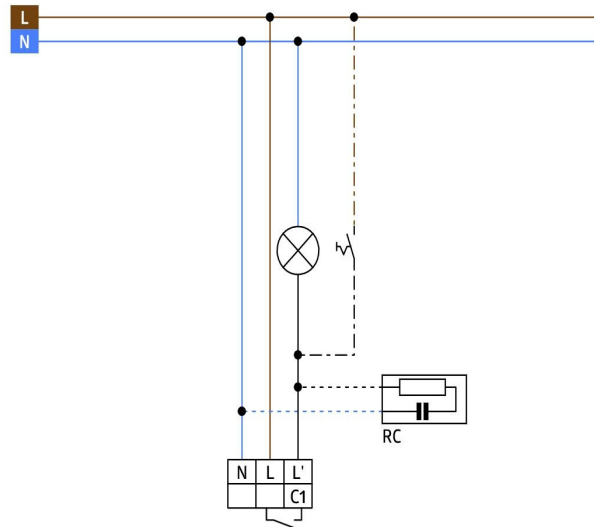

RC-plus next 230

Rörelsevakt 1 relä 230° IP54

- Rörelsedetektor med 230° detekteringsområde och underkrypskydd
- Identifiering av rörelseriktningen för en variabel frånslagsfördröjning
- Stegvis inställning av räckvidden, samt avskärningslameller
- Effektstarkt relä
- Kan programmeras med fjärrkontrollen IR-RC
- För montering vägg, tak eller hörn med hörnsoclel
- Enkel installation med instickssockel
- Användningsexempel: hussidor, lager, lastramper eller garage

Specifikation

MATNINGSSPÄNNING	110-240VAC / 50-60Hz
EGENFÖRBRUKNING	0,75W
MATERIAL KAPSLING	Polykarbonat, UV-resistent
TEMPERATUROMRÅDE	-25°C...+50°C
SKYDDSKATEGORI	II
INSTÄLLNINGAR	Potentiometer och fjärrkontroll
LJUSVÄRDEN	2 - 500 Lux
UTÖKNING AV DETEKTERINGSOMRÅDE	Parallell koppling med 1-kanaliga detektorer (max. 5st)
AVKÄNNINGSOMRÅDE	230°

DETEKTERINGSOMRÅDE	H 2.50m: vinkelrätt mot max. 20m direkt mot max. 6m underkrypsskydd max. 4m
REKOMMENDERAD MONTERINGSHÖJD	2,5m
TIDSINSTÄLLNING	15sek - 16min eller puls
RELÄ	NOC/med pretravel volfram kontakt
BELASTNINGSFÖRMÅGA	3000 W, 230V~, 16 A $\cos\phi=1$ 1500 VA $\cos\phi= 0.5$, μ -kontakt 800W LED max startström I_p (20ms) = 165 A max. startström I_p (200 μ s) = 800 A
DIMENSIONER	85 x 121 x 71mm
HALOGENFRI	Ja

Mått

Inkoppling

Varianter

E-NUMMER	ARTIKELNR	BESKRIVNING	MONTAGESÄTT	SKYDDSKLASS	FÄRG	ANTAL/FÖRP
1313651	93331	RC-plus next 230	Vägg / Tak	IP54	Vit	1
1313630	93334	RC-plus next 230	Vägg / Tak	IP54	Brun	1
1313631	93333	RC-plus next 230	Vägg / Tak	IP54	Svart	1
1313680	97004	Hörnsockel för RC-plus next	Vägg ytterhörn	IP54	Vit	1
1313635	97014	Hörnsockel för RC-plus next	Vägg ytterhörn	IP54	Brun	1
1313636	97024	Hörnsockel för RC-plus next	Vägg ytterhörn	IP54	Svart	1
1313637	97043	Hörnsockel för RC-plus next	Vägg ytterhörn	IP54	Silver	1
-	97005	Innerhörnsockel för RC-plus next	Vägg innerhörn	IP54	Vit	1
1300160	92467	Skyddskorg BSK	-	-	Vit	1
1313668	92000	IR-RC	-	-	Grå	1
1313669	92090	IR-RC-Mini	-	-	Grå	1