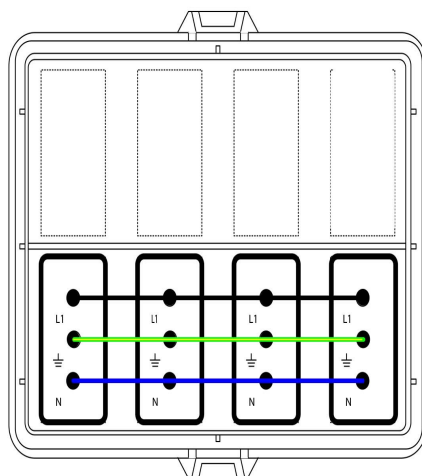

Rutab lock 3-polig kraft förkopplade IP20

- Lock för kabel/trådstegdosa med Rutab honkontakt för 1-fas, passar Rutabs stegdosor
- Kontakterna är förkopplade för snabb och säker installation
- Anpassad för Rutabs snabbkopplingssystem

Specifikation

MATERIAL	Polypropylen
FÄRG	Ljusgrå RAL 7035
HALOGENFRI	Ja

Inkoppling

Exempel förkopplat lock 4 x Rutab Kraft 3-poliga kontakter

Varianter

E-NUMMER	BESKRIVNING	ANTAL/FÖRP
1134239	Lock med 2 x Rutab kraft 3P förkopplat	1/50
1134240	Lock med 4 x Rutab kraft 3P förkopplat	1/50
1134241	Lock med 6 x Rutab kraft 3P förkopplat	1/50
1134242	Lock med 6 x Rutab kraft 3P förkopplat, (uppdelat på 3 faser (2+2+2)).	1/50