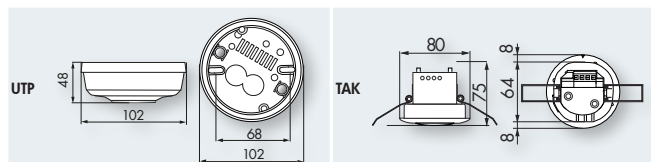

LUXOMAT® CDS-DALI/DSI-UTP/-TAK

TAK

UTP

i PRODUKTINFORMATION

- Ljusrelä LUXOMATIC® CdS-DALI/DSI med DALI/DSI-gränssnitt
- Finns i utförande för utanpåliggande montage eller montage i undertak.
- DALI-utgång: Polaritetsoberoende buss för upp till 50 DALI-driftdon (endast "broadcast")
- Infraröd fjärrkontroll LUXOMATIC® IR-CdS behövs för att dimra belysningen till önskad ljusstyrka, läsa av nuvarande ljusvärde genom att trycka på en knapp eller att justera tidsfördröjning

■ TEKNISK DATA

- ~ 230 V~ ±10%
- IP □ IP54 / Klass II / CE
- 🌡️ -25 °C till +50°C
- 📦 Kapsling i UV- och stöttålig polykarbonat
- 📡 IR-CdS
- Kanal 1 (Belysningsstyrning)**
- ⚡ 2300 W, cos φ = 1
1150 VA, cos φ = 0,5 - μ-kontakt
- 🌙☀️ 0 - 2000 Lux
- 🕒 1 min. - 30 min.