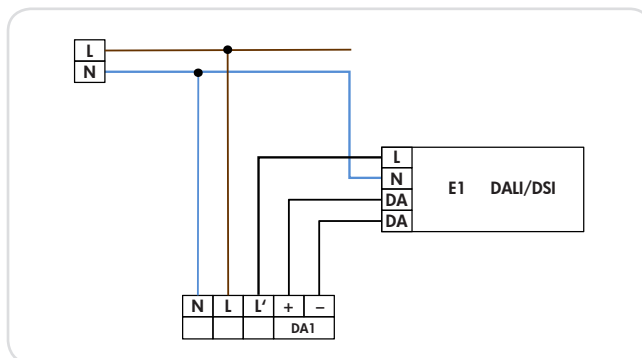

LUXOMAT® CDS-DALI/DSI-UTP/-TAK

TAK

UTP

i PRODUKTINFORMATION

- Ljusrelä LUXOMATIC® CdS-DALI/DSI med DALI/DSI-gränssnitt
- Finns i utförande för utanpåliggande montage eller montage i undertak.
- DALI-utgång: Polaritetsoberoende buss för upp till 50 DALI-driftdon (endast "broadcast")
- Infraröd fjärrkontroll LUXOMATIC® IR-CdS behövs för att dimra belysningen till önskad ljusstyrka, läsa av nuvarande ljusvärde genom att trycka på en knapp eller att justera tidsfördröjning

■ TEKNISK DATA

- ~ 230 V~ ±10%
- IP □ IP54 / Klass II / CE
- 🌡️ -25 °C till +50°C
- 📦 Kapsling i UV- och stöttålig polykarbonat
- 📡 IR-CdS
- Kanal 1 (Belysningsstyrning)**
- ⚡ 2300 W, cos φ = 1
1150 VA, cos φ = 0,5 - μ-kontakt
- 🌙☀️ 0 - 2000 Lux
- 🕒 1 min. - 30 min.

Beskrivning	Färg	Best. nr.	E-nummer
CdS-DALI/DSI-UTP	vit	92563	E 13 003 48
CdS-DALI/DSI-TAK	vit	92562	E 13 003 49
Tillbehör (tillval)			
IR-CdS	grå	92577	E 13 003 50
IR-RC-Adapter	svart	92726	E 13 003 47
Skyddskorg BSK (Ø 200 x 100)	vit	92199	E 13 136 83