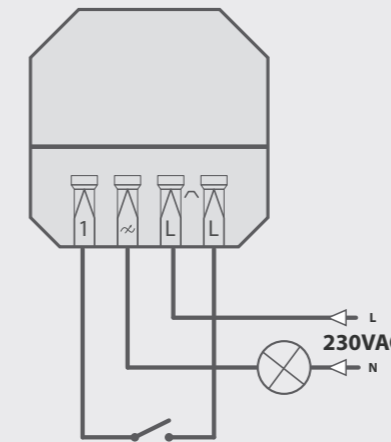

Liten men kraftfull!

Universell dosdimmer som klarar flimmerfri dimning med en LED ljuskälla från 1W.

Flexibel inställning av fram- & bakkantsdimning och justering av lägsta dimningsnivå. För att enkelt kunna anpassas till marknadens vanligaste dimbara laster/ ljuskällor. Inbyggt överbelastningskydd med fel-indikering. Mjukstartsfunktion och trappkopplingsbar.

Teknisk data

Spänning:
230 VAC +10/-20% 50Hz

Last (min/max):
3 - 250W (Ω)

Ansl.plint:
0,5-2,5 mm²
(EK, FK eller RK)

Fysiskt mått:
40x40x15mm

Anslutning:
Utan noll-ledare

Styrning:
Impulsbrytare

Universell dosdimmer
3-250W
utan noll-ledare

Mycket liten i storlek.

Utan noll-ledare.
Snabbanslutnings-
klämmor för en enkel
installation.

Enkla inställningar för
att uppnå bästa möjliga
funktion.

E 13 604 00