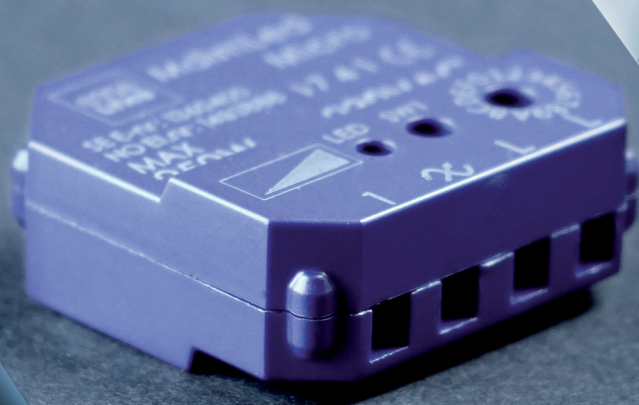

# Liten men kraftfull!

Universell dosdimmer som klarar flimmerfri dimning med en LED ljuskälla från 1W.

Flexibel inställning av fram- & bakkantsdimning och justering av lägsta dimningsnivå. För att enkelt kunna anpassas till marknadens vanligaste dimbara laster/ ljuskällor. Inbyggt överbelastningskydd med fel-indikering. Mjukstartsfunktion och trappkopplingsbar.

**Styrning:**  
Impulsbrytare

Universell dosdimmer  
3-250W  
utan noll-ledare

Mycket liten i storlek.

Utan noll-ledare.  
Snabbanslutnings-  
klämmor för en enkel  
installation.

Enkla inställningar för  
att uppnå bästa möjliga  
funktion.