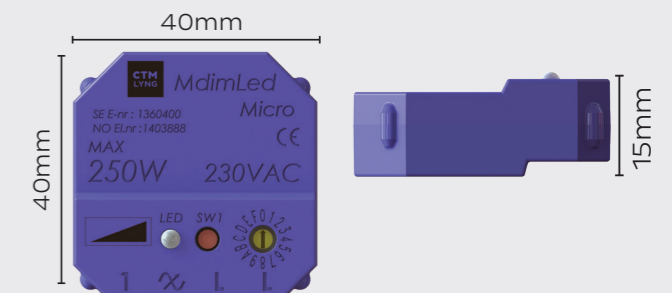

Liten men kraftfull!

Universell dosdimmer som klarar flimmerfri dimning med en LED ljuskälla från 1W.

Flexibel inställning av fram- & bakkantsdimning och justering av lägsta dimningsnivå. För att enkelt kunna anpassas till marknadens vanligaste dimbara laster/ ljuskällor. Inbyggt överbelastningskydd med fel-indikering. Mjukstartsfunktion och trappkopplingsbar.

Teknisk data

Spänning:
230 VAC +10/-20% 50Hz

Last (min/max):
3 - 250W (Ω)

Ansl.plint:
0,5-2,5 mm²
(EK, FK eller RK)

Fysiskt mått:
40x40x15mm

Anslutning:
Utan noll-ledare

Styrning:
Impulsbrytare

Universell dosdimmer
3-250W
utan noll-ledare

Mycket liten i storlek.

Utan noll-ledare.
Snabbanslutnings-
klämmor för en enkel
installation.

Enkla inställningar för
att uppnå bästa möjliga
funktion.

E 13 604 00