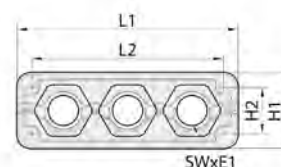

## ■ PRODUKTFAKTA

Delbar fläns av zink för färdigkontakterade kablar. För enkla, snabba och säkra genomföringar. Snabbt och enkelt montage, kapslingsklass IP66, hög dragavlastning, kabeldiametrar 2,0-20,5 mm, stort sortiment av slitsade flerhålsinsatser.

Tät genomföring av färdigkontakterade kablar

- ▶ Kapslingsklass IP66
- ▶ Hög dragavlastning, klass A, EN 50 262
- ▶ Kabeldiametrar 2,0-20,5 mm
- ▶ Stort utbud av slitsade flerhålsinsatser
- ▶ Temperaturområde -20°C till +80°C

E-nummer	Artikelnummer	Beskrivning	L1 mm	L2 mm	H1 mm	H2 mm	D mm	SW mm	E1 mm	Antal/förp
2665464	UFLD354ZN	Ram av metall med fästhål	149	130	50	32	5,5	36	40	5

E-nummer	För kabel Ø mm	Antal/förp
1477387	2x6mm, 2x8mm	25
1477388	2x7,2mm, 1x10,5mm	25
1477349	2x8mm	25
1477389	2x9mm	25
1477390	3x4mm	25
1477391	3x5mm	25
1477392	3x6mm, 1x8mm	25
1477393	3x6mm, 2x8mm	25
1477350	3x7mm	25
1477394	3x9mm	25
1477395	4x5mm	25
1477396	4x6mm	25
1477397	4x6mm, 1x8mm	25
1477398	4x6,5mm	25
1477399	4x8mm	25
1477400	5x4mm	25
1477401	5x5mm	25
1477413	5x6mm	25
1477415	6x3mm	25
1477365	6x4mm	25
1477417	6x4mm, 1x7mm	25
1477418	6x5mm	25
1477419	6x5,5mm	25
1477420	6x6,5mm	25
1477421	8x3mm	25
1477423	8x4mm	25
1477425	8x5mm	25
1477427	8x5,5mm	25
1477429	9x3mm	25
1477431	21x2mm	25