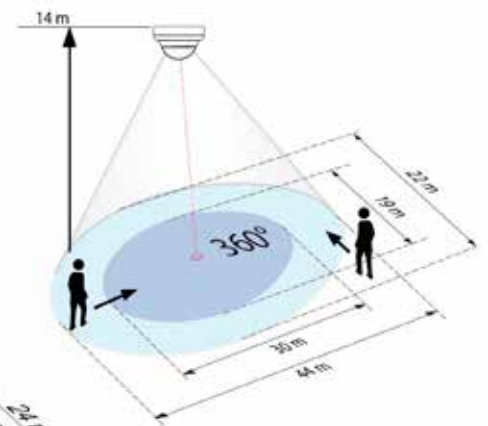

PD4N Höghöjd