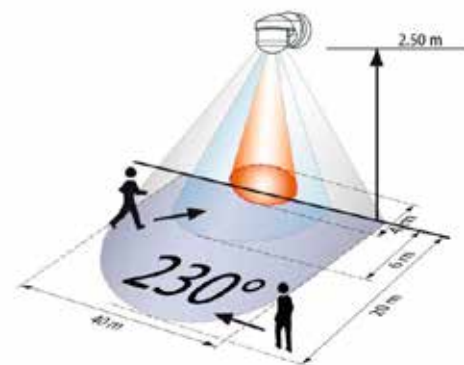

RC-plus next 230

E-nummer	Benämning	Beskrivning	Typ
1739227	RC-plus next 230 KNX-DX	Vit	93394
1739228	RC-plus next 230 KNX-DX	Svart	93395