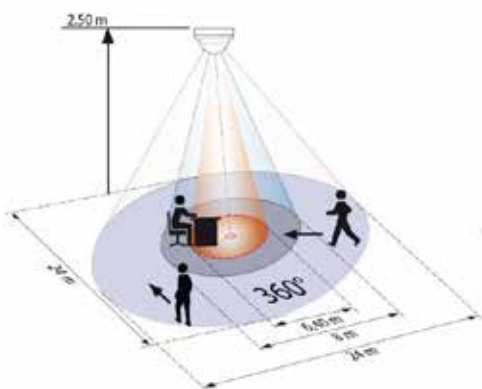

PD2N För mindre utrymmen såsom kontor, grupprum, klassrum, garage, trapphus, toaletter etc.

E-nummer	Benämning	Beskrivning	Typ
1739229	PD2N-KNX-BA-TAK	Basic	93380
1739230	PD2N-KNX-BA-INF	Basic	93381
1739231	PD2N-KNX-ST-TAK	Standard	93382
1739232	PD2N-KNX-ST-INF	Standard	93383
1739233	PD2N-KNX-DX-TAK	Deluxe	93360
1739234	PD2N-KNX-DX-INF	Deluxe	93361

PD4N Med stor räckvidd för större utrymmen såsom klassrum, möteslokaler, korridorer, idrottshallar och lagerlokaler.

Ställbar ljussensor beroende på montagehöjd.

E-nummer	Benämning	Beskrivning	Typ
1739235	PD4N-KNX-ST-TAK	Standard	93384
1739236	PD4N-KNX-ST-INF	Standard	93385
1739237	PD4N-KNX-DX-TAK	Deluxe	93386
1739238	PD4N-KNX-DX-INF	Deluxe	93387
1739239	PD4N-KNX-K-DX-TAK	Deluxe Korridor	93388
1739240	PD4N-KNX-K-DX-INF	Deluxe Korridor	93389
1739241	PD4N-KNX-GH-DX-UTP	Deluxe Höghöjd	93399

PD4N