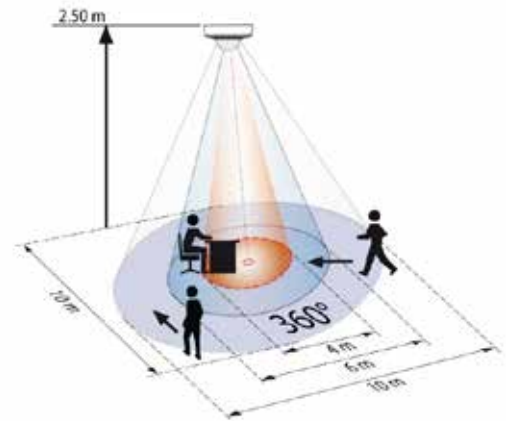

PD2N För mindre utrymmen såsom kontor, grupprum, klassrum, garage, trapphus, toaletter etc.

PD2N

E-nummer	Benämning	Beskrivning	Typ
1739229	PD2N-KNX-BA-TAK	Basic	93380
1739230	PD2N-KNX-BA-INF	Basic	93381
1739231	PD2N-KNX-ST-TAK	Standard	93382
1739232	PD2N-KNX-ST-INF	Standard	93383
1739233	PD2N-KNX-DX-TAK	Deluxe	93360
1739234	PD2N-KNX-DX-INF	Deluxe	93361

PD4N Med stor räckvidd för större utrymmen såsom klassrum, möteslokaler, korridorer, idrottshallar och lagerlokaler.

Ställbar ljussensor beroende på montagehöjd.

E-nummer	Benämning	Beskrivning	Typ
1739235	PD4N-KNX-ST-TAK	Standard	93384
1739236	PD4N-KNX-ST-INF	Standard	93385
1739237	PD4N-KNX-DX-TAK	Deluxe	93386
1739238	PD4N-KNX-DX-INF	Deluxe	93387
1739239	PD4N-KNX-K-DX-TAK	Deluxe Korridor	93388
1739240	PD4N-KNX-K-DX-INF	Deluxe Korridor	93389
1739241	PD4N-KNX-GH-DX-UTP	Deluxe Höghöjd	93399