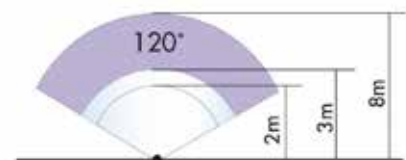

Indoor 180

Indoor 140

**PD11** Platt design där den synliga delen enbart bygger 0,85 mm för mindre utrymmen såsom kontor, grupprum, klassrum, toaletter etc.

PD11

E-nummer	Benämning	Beskrivning	Typ
1739244	PD11-KNX-DX-TAK	Deluxe	93392