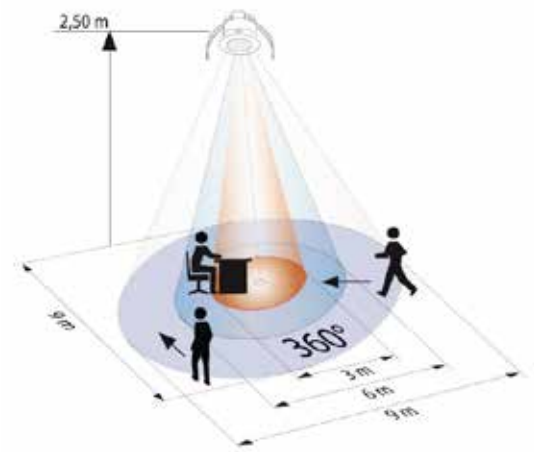

PD11 Platt design där den synliga delen enbart bygger 0,85 mm för mindre utrymmen såsom kontor, grupprum, klassrum, toaletter etc.

PD11

E-nummer	Benämning	Beskrivning	Typ
1739244	PD11-KNX-DX-TAK	Deluxe	93392

RC-plus next 230 Rörelsedetektor för utomhusmontage på byggnadsfasader i lagerhallar och industrilokaler.