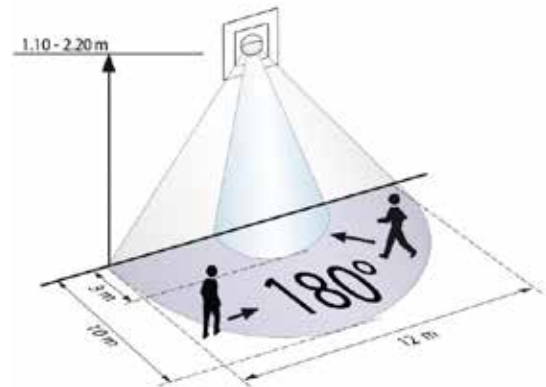

Indoor 180

Indoor 140

**PD11** Platt design där den synliga delen enbart bygger 0,85 mm för mindre utrymmen såsom kontor, grupprum, klassrum, toaletter etc.

PD11

E-nummer	Benämning	Beskrivning	Typ
1739244	PD11-KNX-DX-TAK	Deluxe	93392