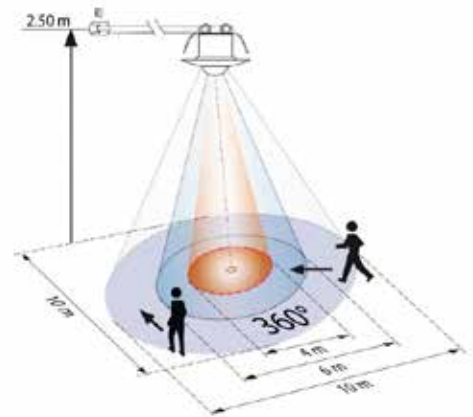

PD9 För mindre utrymmen såsom kontor, gruppum, klassrum toaletter etc.

E-nummer	Benämning	Beskrivning	Typ
1739242	PD9-KNX-DX-TAK	Deluxe	93390
1739243	PD9-KNX-GH-DX-TAK	Deluxe Höghöjd	93391

PD9

Indoor För väggmontage i korridorer, trapphus, våtutrymmen, genomgångsutrymmen etc.

E-nummer	Benämning	Beskrivning	Typ
1739245	INDOOR 180-KNX-BA	Insats	93362
1739246	INDOOR 180-KNX-ST	Insats	93363
1739247	INDOOR 180-KNX-DX	Insats	93364
1300533	Centrumplatta Exxact	Vit RAL 9003	39241
1300534	Centrumplatta ABB Jussi	Vit RAL 9016	39242
1300594	Centrumplatta ELKO RS	Vit RAL 9010	39222
1313640	Täckram med centrumplatta standard	Vit RAL 9010	92630
1739248	INDOOR 140-KNX DX	Insats	93393
1300355	Täckram med centrumplatta standard	Vit RAL 9010	94343