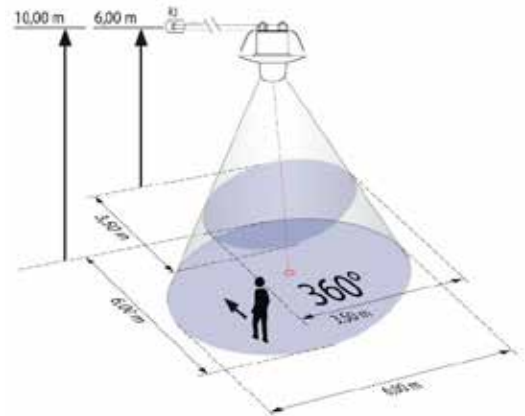

PD9 Höghöjd