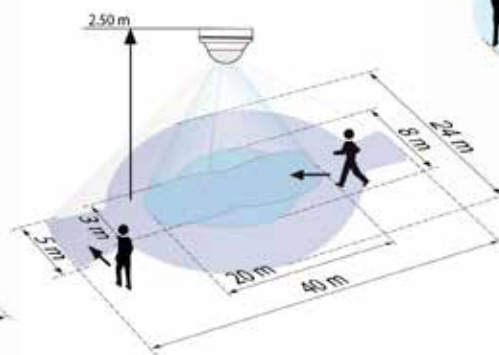

PD4N Korridor