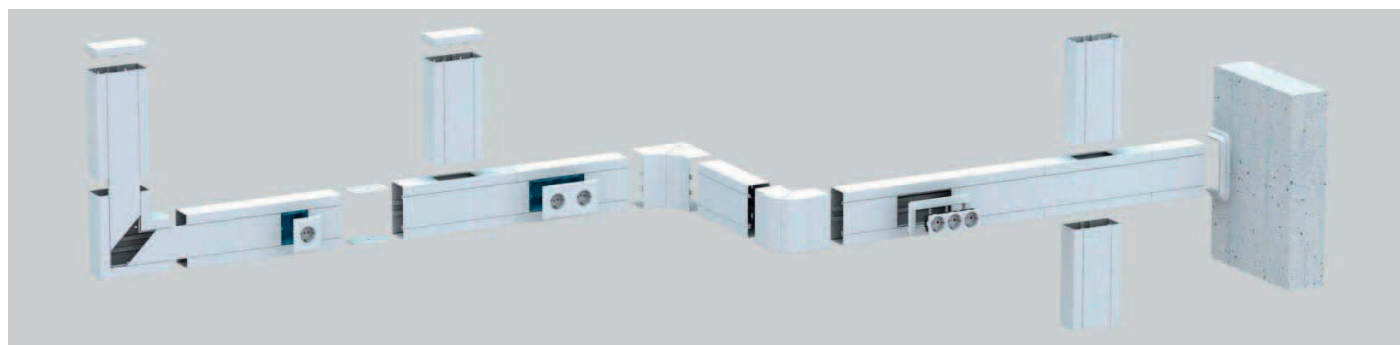

Installationskanaler (plast)

Exempel på lämpliga användningsområden:

För nyinstallation och renovering i t.ex. kontor, verkstäder, laboratorier.

Egenskaper och tillbehör (utdrag av sortimentet):

Kanalunderdel och front levereras i 2 meters längder. Kanalunderdelen har DIN-skena för klickmontering av apparatdosor samt kabelhyllor för separation av t.ex. el & data. Det är möjligt att ändra riktningen med hjälp av olika tillbehör (innerhörn, ytterhörn, L-stycken, T-stycken m.m.) vilka ger snygga skarvar och döljer avsågade kanter (även ändestycken). Färg: Vit (RAL 9010).

Alternativ för installation av apparater:

Installation av apparater görs i adapterramar (dubbla och trippla), gäller M45 apparater. Alternativt i apparatdosa standard (enkel & dubbel).

Installationskanaler med 80mm front	Färg	Kablage^a EKK3x1,5 Ø 9,1mm	Kablage^a CAT6A/7 STP (data) Ø 8,0mm	Set (underdel + front)	Kanalunderdel	Front	Skarvstycke	Innerhörn (justerbart)	Innerhörn 90°
60x110/80 mått: 62x110mm	vit (9010)	8	10	E1170139 förp. 8 m	E1170135 förp. 8 m	11706 förp. 40 m	E1170574 förp. 20 st	18360 förp. 1 st	E1170356 förp. 1 st
60x130/80 mått: 62x130mm	vit (9010)	12	14	E1170145 förp. 8 m	E1170141 förp. 8 m	11706 förp. 40 m	E1170574 förp. 20 st	E1170190 förp. 1 st	E1170189 förp. 1 st
60x170/80 mått: 62x170mm	vit (9010)	18	22	E1170151 förp. 8 m	18041 förp. 8 m	11706 förp. 40 m	E1170574 förp. 20 st	E1170213 förp. 1 st	E1170195 förp. 1 st
60x130/80 mått: 62x130mm 2,8m lång	vit (9010)	12	14		SX11708 förp. 11,2 m 2,8m lång	11706 förp. 40 m 2m lång	E1170574 förp. 20 st	E1170190 förp. 1 st	E1170189 förp. 1 st

Installationskanaler med 45mm front

65x100/45 mått: 65x100mm	vit (9010)	12	15	E1170155 förp. 8 m		E1170170 förp. 40 m		E1170218 förp. 1 st	E1170217 förp. 1 st
65x130/45 mått: 65x130mm med 2 fack	vit (9010)	10	12	E1170161 förp. 8 m		E1170170 förp. 40 m		E1170224 förp. 1 st	E1170223 förp. 1 st