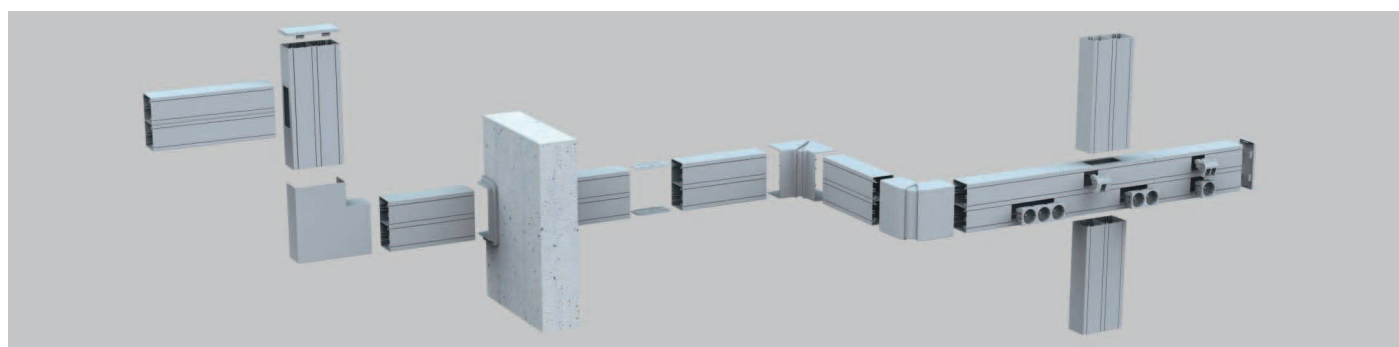

Micro Installationskanaler (aluminium)

Exempel på lämpliga användningsområden:

För nyinstallation och renovering i t.ex. kontor, sjukhus.

Egenskaper och tillbehör (utdrag av sortimentet):

Kanalunderdel och front levereras i 2 meters längder, kanalunderdelen har DIN-skenaför montering av kabelhyllor för separation av t.ex. el & data (gäller ej MBRA 62x62). Det är möjligt att ändra riktningen med hjälp av olika tillbehör (innerhörn, ytterhörn, L-stycken, T-stycken m.m.) vilka ger snygga skarvar och döljer avsågade kanter (även ändstycken).

Färg: Natur anodiserad och vit (RAL 9010).

Alternativ för installation av apparater:

För direkt montering av M45 apparater (ingen apparatdosa behövs). M45 Schuko uttag (1-, 2- & 3-vägs), lutande (33°) eller lodrätta datauttag och vippströmställare är några utav de tillbehör som finns tillgängliga i M45 utförande.

Ytterhörn 90°	Ändstycke (överlappar på 3 sidor)	Ändstycke (överlappar på 4 sidor)	Ändstycke (överlappar på 3 sidor, av plast)	Ändstycke (överlappar på 4 sidor, av plast)	L-stycke	T-stycke	X-stycke	Kabelhylla (plast)	Väggram (överlappar på 3 sidor, av plast)	Väggram (överlappar på 4 sidor, av plast)	Jordkabel 300mm, med skruvhål och skruv
E1171131 förp. 1st	E1171091 förp. 10st	18090 förp. 10st	12762 förp. 1st	12765 förp. 1st	E1170379 förp. 1st	E1170628 förp. 1st	E1170671 förp. 1st	E1170233 förp. 50m	18702 förp. 1st	18706 förp. 1st	E1170226 förp. 50st
18157 förp. 1st	18088 förp. 10st	18091 förp. 10st	E1171092 förp. 1st	12763 förp. 10st	18160 förp. 1st	18164 förp. 1st	18168 förp. 1st	E1170233 förp. 50m	E1171461 förp. 1st	E1171462 förp. 1st	E1170226 förp. 50st
E1171135 förp. 1st	E1171094 förp. 10st	18093 förp. 10st	11734 förp. 1st	18500 förp. 1st	E1170390 förp. 1st	E1170631 förp. 1st	E1170673 förp. 1st	E1170233 förp. 50m	18710 förp. 1st	18714 förp. 1st	E1170226 förp. 50st
18171 förp. 1st	18184 förp. 10st	18185 förp. 10st	E1171095 förp. 10st	18410 förp. 10st	18102 förp. 1st	18135 förp. 1st	18124 förp. 1st	E1170233 förp. 50m	E1171463 förp. 1st	E1171465 förp. 1st	E1170226 förp. 50st
E1171143 förp. 1st	E1171098 förp. 10st	18096 förp. 10st	12766 förp. 1st	12769 förp. 1st	E1170394 förp. 1st	E1170635 förp. 1st	E1170708 förp. 1st	E1170233 förp. 50m	18718 förp. 1st	18722 förp. 1st	E1170226 förp. 50st
18176 förp. 1st	18186 förp. 10st	18187 förp. 10st	E1171099 förp. 10st	18043 förp. 10st	18104 förp. 1st	18137 förp. 1st	18126 förp. 1st	E1170233 förp. 50m	E11714676 förp. 1st	E1171468 förp. 1st	E1170226 förp. 50st

E1170819 förp. 1st	E1171076 förp. 1st		18253 förp. 1st	E1170364 förp. 1st	E1170627 förp. 1st	E1170669 förp. 1st	E1170231 förp. 100m		18728 förp. 1st	E1170226 förp. 50st
E1170811 förp. 1st	E1171075 förp. 1st		18251 förp. 1st	E1170363 förp. 1st	E1170625 förp. 1st	E1170668 förp. 1st	E1170231 förp. 100m		E1171458 förp. 1st	E1170226 förp. 50st
E1171129 förp. 1st	E1171089 förp. 1st		18237 förp. 1st				E1170231 förp. 100m		18725 förp. 1st	E1170226 förp. 50st
E1171128 förp. 1st			E1171090 förp. 1st				E1170231 förp. 100m		E1171443 förp. 1st	E1170226 förp. 50st
E1171153 förp. 1st	E1171106 förp. 1st		18243 förp. 1st	E1170399 förp. 1st	E1170657 förp. 1st	E1170726 förp. 1st	E1170231 förp. 100m	18737 förp. 1st	18740 förp. 1st	E1170226 förp. 50st
E1170222 förp. 1st	E1171152 förp. 1st		E1171107 förp. 10st	E1170409 förp. 1st	E1170661 förp. 1st	E1170744 förp. 1st	E1170231 förp. 100m	E1171464 förp. 1st	E1171466 förp. 1st	E1170226 förp. 50st