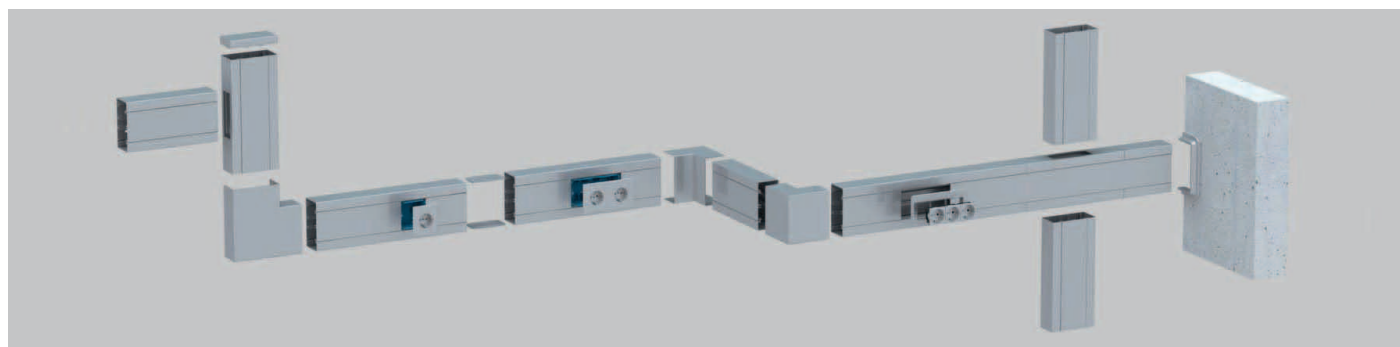

Installationskanaler (aluminium)

Exempel på lämpliga användningsområden:

För nyinstallation och renovering i t.ex. kontor, sjukhus.

Egenskaper och tillbehör (utdrag av sortimentet):

Kanalunderdel och front levereras i 2 meters längder. Kanalunderdelen har DIN-skena för klickmontering av apparatdosor samt kabelhyllor för separation av t.ex. el & data. Det är möjligt att ändra riktningen med hjälp av olika tillbehör (innerhörn, ytterhörn, L-stycken, T-stycken m.m.) vilka ger snygga skarvar och döljer avsågade kanter (även ändstycken). Jordspår (jordkabel beställes separat). Färg: Natur anodiserad och vit (RAL 9010).

Alternativ för installation av apparater:

Installation av apparater görs i adapterramar (dubbla och trippla), gäller M45 apparater. Alternativt i apparatdosa standard (enkel & dubbel).

Installationskanaler med 80mm front

	Färg	Kablage^a EKK3x1,5 Ø 9,1mm	Kablage^a CAT16A/7 STP (data) Ø 8,0mm	Kanalunderdel	Front	Skarvstycke	Innerhörn (justerbart av plast)	Innerhörn 90°	Ytterhörn (justerbart av plast)
60x110/80 mått: 62x110mm	natur anodiserad	9	10	11700 förp. 8m	E1170175 förp. 16m	E1170574 förp. 20st	18301 förp. 1st	E1170355 förp. 1st	18300 förp. 1st
60x110/80 mått: 62x110mm	vit (9010)	9	10	11701 förp. 8m	E1170171 förp. 16m	E1170574 förp. 20st	18360 förp. 1st	18154 förp. 1st	18352 förp. 1st
60x130/80 mått: 62x130mm	natur anodiserad	13	15	11741 förp. 8m	E1170175 förp. 16m	E1170574 förp. 20st	E1170179 förp. 1st	E1170181 förp. 1st	E1171134 förp. 1st
60x130/80 mått: 62x130mm	vit (9010)	13	15	11703 förp. 8m	E1170171 förp. 16m	E1170574 förp. 20st	E1170190 förp. 1st	18170 förp. 1st	E1171137 förp. 1st
60x170/80 mått: 62x170mm	natur anodiserad	21	24	12754 förp. 8m	E1170175 förp. 16m	E1170574 förp. 20st	E1170193 förp. 1st	E1170194 förp. 1st	E1171141 förp. 1st
60x170/80 mått: 62x170mm	vit (9010)	21	24	18145 förp. 8m	E1170171 förp. 16m	E1170574 förp. 20st	E1170213 förp. 1st	18175 förp. 1st	E1171145 förp. 1st

Installationskanaler med 45mm front

60x90/45 mått: 60x90mm	natur anodiserad	11	13	E1170128 förp. 6m	E1170169 förp. 2m			E1170335 förp. 1st	
60x90/45 mått: 60x90mm	vit (9010)	11	13	E1170127 förp. 6m	E1170165 förp. 2m			E1170334 förp. 1st	
62x62/45 mått: 62x62mm	natur anodiserad	7	8	E1170130 förp. 6m	E1170169 förp. 2m			E1170354 förp. 1st	
62x62/45 mått: 62x62mm	vit (9010)	7	8	E1170129 förp. 6m	E1170165 förp. 2m			E1170353 förp. 1st	
65x130/45 (med 2 fack) mått: 65x130mm	natur anodiserad	14	16	E1170160 förp. 6m	E1170169 förp. 2m		E1170219 förp. 1st	E1170221 förp. 1st	E1171151 förp. 1st
65x130/45 (med 2 fack) mått: 65x130mm	vit (9010)	14	16	E1170159 förp. 6m	E1170165 förp. 2m		E1170224 förp. 1st	E1170220 förp. 1st	E1171156 förp. 1st