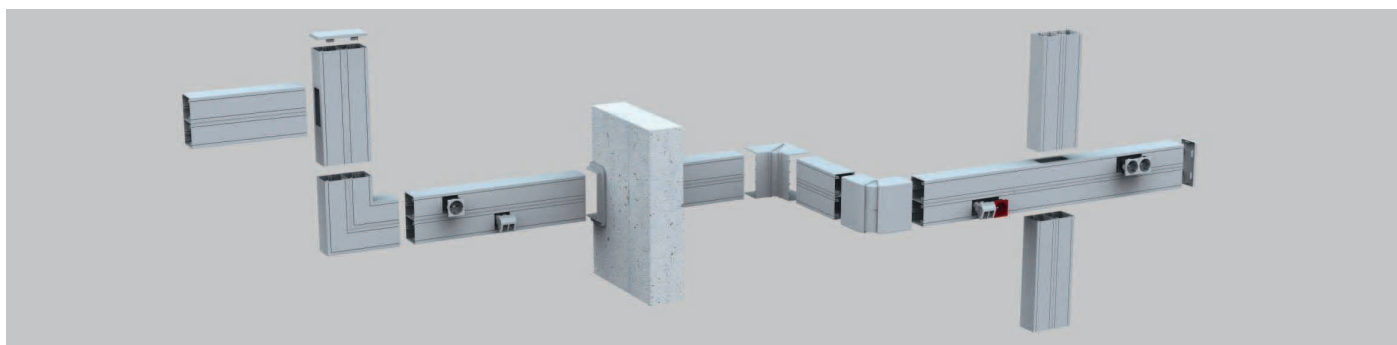

Kanalunderdel och front levereras i 2 meters längder. Kanalunderdelen har DIN-skena för klickmontering av apparatdosor samt kabelhyllor för separation av t.ex. el & data. Det är möjligt att ändra riktningen med hjälp av olika tillbehör (innerhörn, ytterhörn, L-stycken, T-stycken m.m.) vilka ger snygga skarvar och döljer avsågade kanter (även ändestycken). Färg: Vit (RAL 9010).

Micro Installationskanaler (plast)

Exempel på lämpliga användningsområden:

För nyinstallation och renovering i t.ex. kontor, verkstäder, laboratorier.

Egenskaper och tillbehör (utdrag av sortimentet):

Kanalunderdel och front levereras i 2 meters längder, kanalunderdelen har DIN-skena för montering av kabelhyllor för separation av t.ex. el & data. Det är möjligt att ändra riktningen med hjälp av olika tillbehör (innerhörn, ytterhörn, L-stycken, T-stycken m.m.) vilka ger snygga skarvar och döljer avsågade kanter (även ändstycken). Färg: Vit (RAL 9010).

Alternativ för installation av apparater:

För direkt montering av M45 apparater (ingen apparatdosa behövs). M45 Schuko uttag (1-, 2- & 3-vägs), lutande (33°) eller lodrätta datauttag och vippströmställare är några utav de tillbehör som finns tillgängliga i M45 utförande.