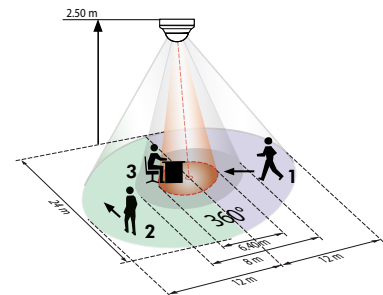

- 1 Gåendes direkt mot vakten
- 2 Gåendes vinkelrätt mot vakten
- 3 Sittandes

TILLBEHÖR (TILLVAL)

IR-PD-DALI

Skyddskorg BSK

Beställs separat!

Avskärmingslameller se sid 102!

Slavar PD4-S se sida 83!

Beskrivning	Färg	Best. nr.	E-nummer
PD4-M-DUO-DALI/DSI-TAK	vit	92276	E 13 001 58
Tillbehör (tillval)			
LUXOMAT® IR-PD-DALI	grå	92094	E 13 136 62
Skyddskorg BSK	vit	92199	E 13 136 83