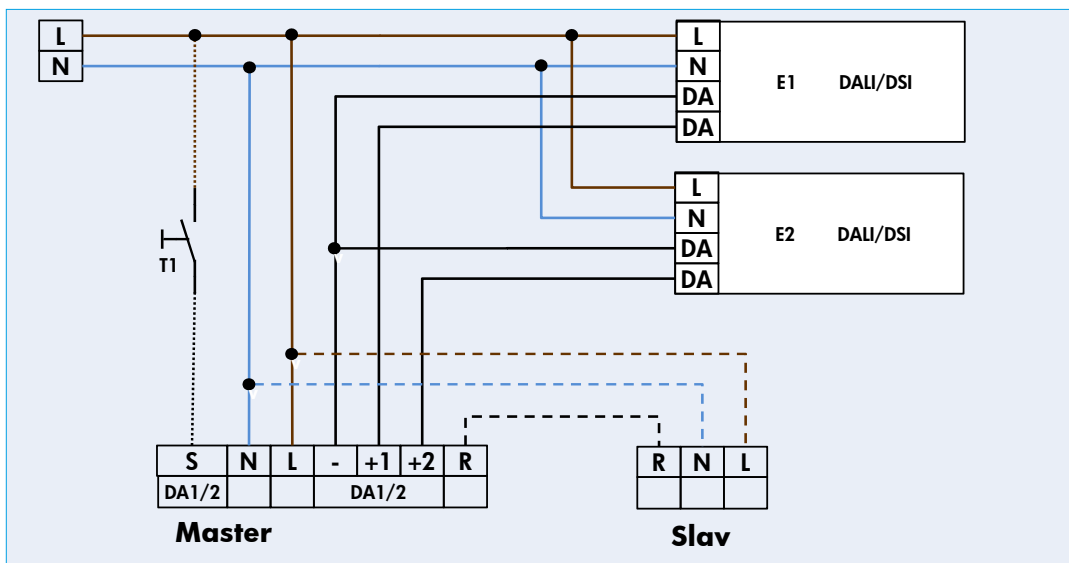

PRODUKTINFORMATION

- LUXOMAT® PD4-M-DUO-DALI/DSI är en närvarodetektor i masterutförande med 2 DALI-gränssnitt som vid behov kan styras och programmeras med fjärrkontroll. För montage i undertak och har ett cirkulärt detekteringsområde
- För 2 separata ljusgrupper
- Två integrerade ljussensorer för automatisk **konstantljusreglering**
- Styr upp till 50 digitala dimbara driftdon och styrmoduler i grupp per DALI-utgång
- Flera av funktionerna justeras med fjärrkontroll: LUXOMAT® IR-PD-DALI
- Omkopplas mellan DSI och DALI med fjärrkontroll IR-PD-DALI
- **Användningsexempel:** kontor, konferensrum, skolor, förskolor, sjukhus

- ▶ Fjärrkontroller, se sida 138!
- ▶ Kopplingsschema, se sida 153!
- ▶ För maximalt antal anslutna armaturer, se sida 38!
- ▶ Utöver standarden för ljusvärdet vid arbetsstationen och pulskvoten så kommer fjärrkontrollen dimma i hela spannet, som HF-donet medger.

- 1 Gåendes direkt mot vakten
- 2 Gåendes vinkelrätt mot vakten
- 3 Sittandes

TILLBEHÖR (TILLVAL)

IR-PD-DALI

Skyddskorg BSK

Beställs separat!

Avskärmingslameller se sid 102!

Slavar PD4-S se sida 83!

Beskrivning	Färg	Best. nr.	E-nummer
PD4-M-DUO-DALI/DSI-TAK	vit	92276	E 13 001 58
<b>Tillbehör (tillval)</b>			
LUXOMAT® IR-PD-DALI	grå	92094	E 13 136 62
Skyddskorg BSK	vit	92199	E 13 136 83

Standard drift med DUO/DALI-närvarodetektorer i masterutförande

Kopplingsschema för

- PD4-M-DUO-DALI

**tillval**

T1 = NO-tryckknapp för halvautomatisk drift.

Slav för utökning av avkänningsområdet