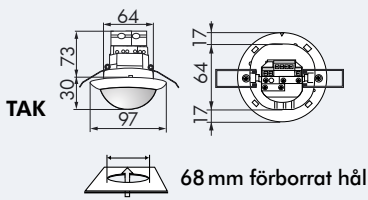

LUXOMAT® PD4-M-DUO-DALI/DSI-TAK

Optimal för 2 belysningszoner

TAK

NYHET!

TEKNISK DATA

- 230V~ ±10%
- 360°
- sittandes Ø 6.40 m
- vinkelrätt mot Ø 24.00 m
- direkt mot Ø 8.00 m
- TAK = IP20 / Klass II / CE
- TAK Ø97 x H 103 mm
- 25°C till +50°C
- Kapsling i UV- och stöttålig polykarbonat
- IR-PD-DALI
- Kanal 1 och Kanal 2 (belysningsstyrning)**
- DALI/DSI-Master max. 50 driftdon för varje kanal
- 1 min. - 30 min.
- 10 - 2000 Lux